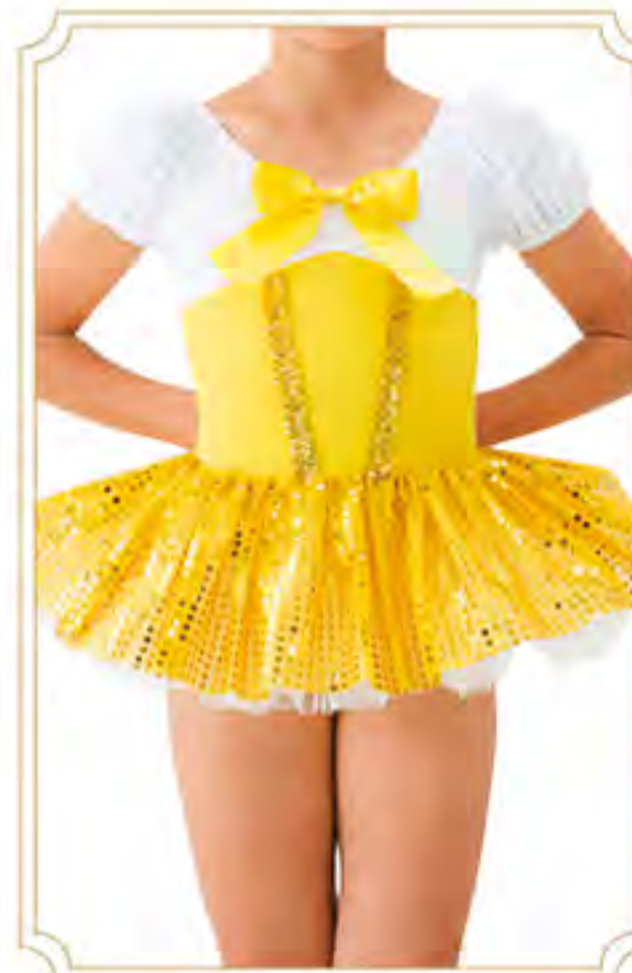

084.ファイヤーオレンジ

シュシュ付き
099.(ゴールド)

054.スカーレット

A-24

スカート付きレオタード
340743-0001-79 ¥13,200+税
サイズ: Junior S, M, L, LL, LLT

- 素材: 身頃/MT2way、スカート/MT2way、箔トリコット
- スカート丈: S③丈 -2cm
- 付属: シュシュ(098.シルバー 共通)
- ホワイト・ブラック部分の切り替え、スパンテープ、スカート2段目は共通
- カラー

009 ブラック	022 サックスブルー	028 コバルトブルー	034 シーグリーン
047 チェリーピンク	054 スカーレット	063 イエロー	084 ファイヤーオレンジ

シュシュ付き
098.(シルバー)

063.イエロー

A-25

チュチュ付きレオタード
340743-0002-79 ¥12,700+税
サイズ: Junior S, M, L, LL, LLT

- 素材: 身頃/MT2way、スカート/箔トリコット、ナイロンシヤ
- スカート丈: S②丈
- 付属: サテンリボン(各色)
- 身頃、袖、スカート2・3段目のホワイト部分は共通
- カラー