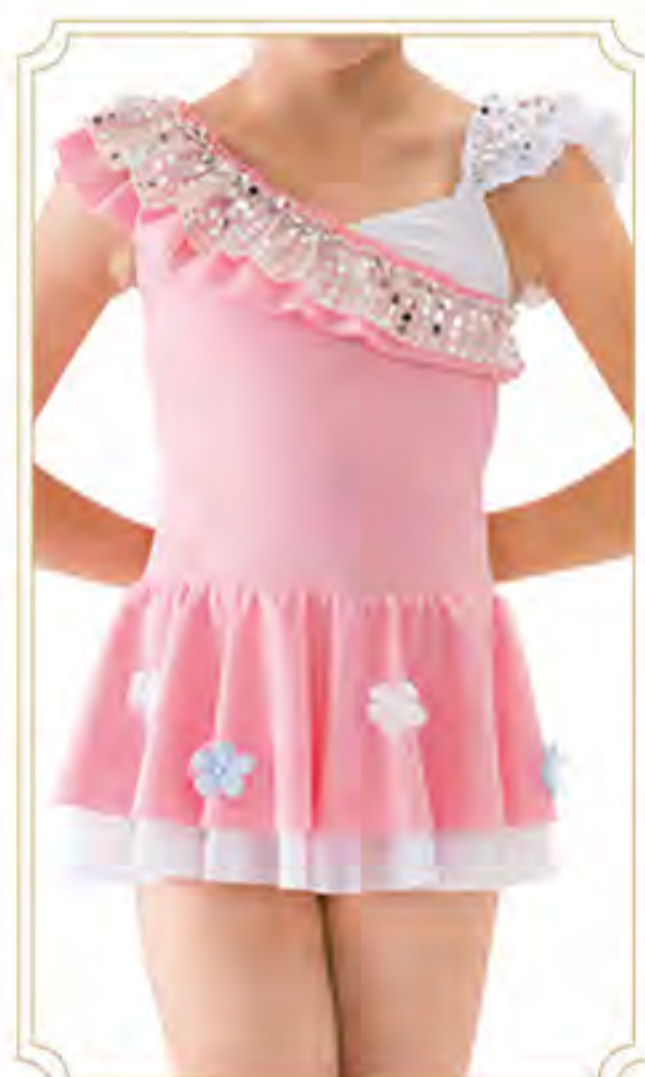

043.ピンク

A-20

スカート付きレオタード
340743-0013-59 ¥12,000+税
サイズ: Junior S、M、L、LL、LLT
340743-0005-79 ¥13,000+税
サイズ: S、M、L

- ○素材: 身頃/MT2way、スカート上/MT2way(各色)、下/トリコット
- ○スカート丈: S②丈
- ○付属: 花
- ■箔トリコット、白フリルは全色共通
- ○カラー

本体カラー	009 ブラック	022 サックスブルー	034 シーグリーン	043 ピンク	054 スカーレット	063 イエロー
花カラー配色	054.スカーレット 000.ホワイト	063.イエロー 000.ホワイト	047.チェリーピンク 000.ホワイト	043.ピンク 000.ホワイト	063.イエロー 000.ホワイト	034.シーグリーン 000.ホワイト