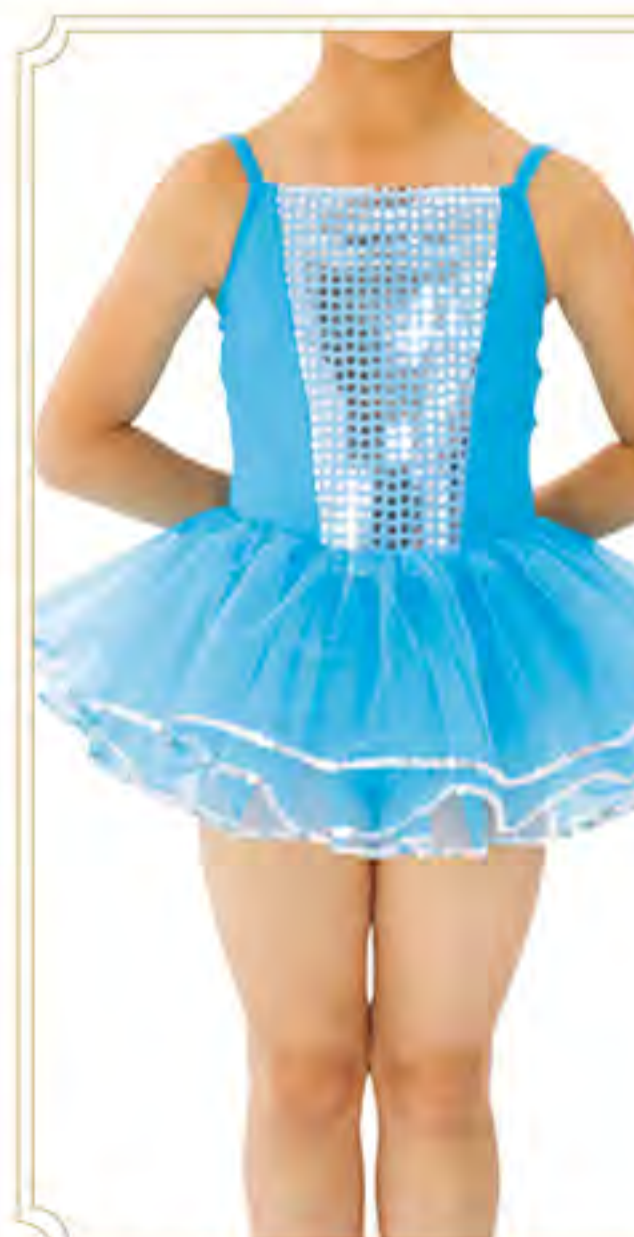

022.サックスブルー

A-2

チュチュ付きレオタード
340743-0001-59 ¥10,500+税
サイズ: Junior S、M、L、LL、LLT

- ○素材: 身頃/MT2way、スカート/ナイロンシヤ
- ○スカート丈: S②丈
- ■中央切り替え部分の生地、付属のシュシュ、スパンテープは098.シルバー、099.ゴールドの2色から選択
- ○カラー

000 ホワイト	009 ブラック	022 サックスブルー	028 コバルトブルー
034 シーグリーン	043 ピンク	047 チェリーピンク	054 スカーレット
063 イエロー	084 ファイバーオレンジ		

※ルルヴェサイズ表はP028をご覧ください。