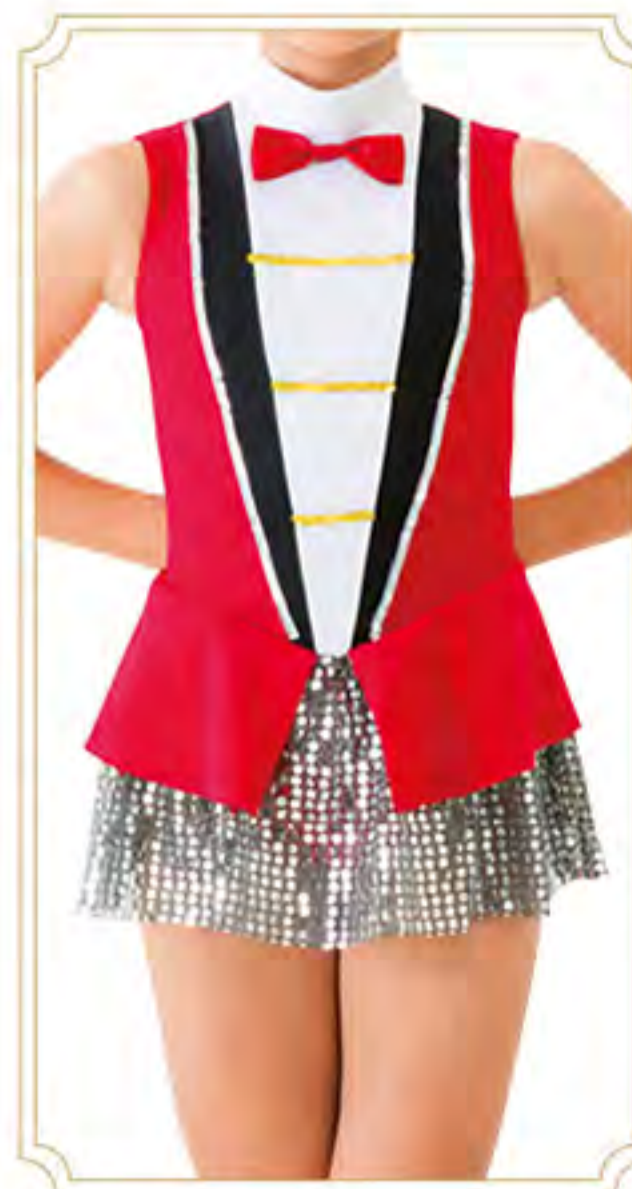

Costume Kids Line

コスチューム キッズライン

元気いっぱいの子供たちにぴったりの
可愛らしいデザイン。
デザイン・カラー・サイズから
イメージに合わせてお選びいただけます。

A-21

スカート付きレオタード
340743-0001-69 ¥12,000+税
サイズ: Junior S, M, L, LL, LLT
340743-0006-79 ¥13,000+税
サイズ: S, M, L

084.ファイヤーオレンジ

シュシュ付き
099.(ゴールド)

054.スカーレット

A-24

スカート付きレオタード
340743-0001-79 ¥13,200+税
サイズ: Junior S, M, L, LL, LLT

- 素材: 身頃/MT2way、スカート/MT2way、箔トリコット
- スカート丈: S③丈 -2cm
- 付属: シュシュ(098.シルバー 共通)
- ホワイト・ブラック部分の切り替え、スパンテープ、スカート2段目は共通
- カラー