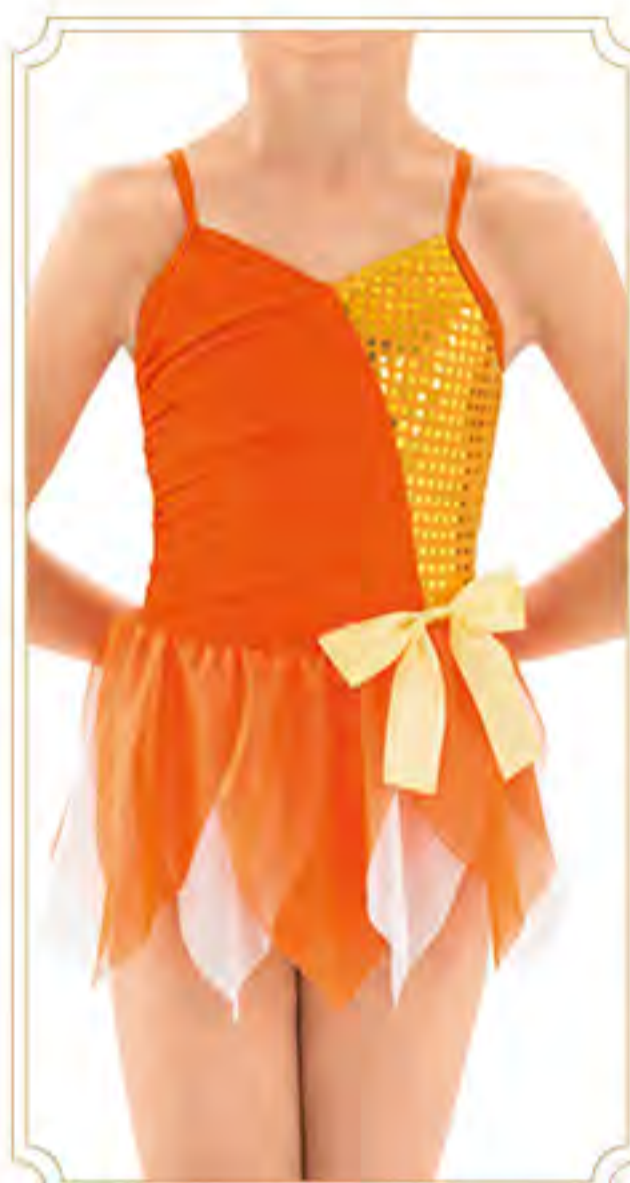

Costume Kids Line

コスチューム キッズライン

元気いっぱいの子供たちにぴったりの
可愛らしいデザイン。
デザイン・カラー・サイズから
イメージに合わせてお選びいただけます。

A-21

スカート付きレオタード
340743-0001-69 ¥12,000+税
サイズ: Junior S, M, L, LL, LLT
340743-0006-79 ¥13,000+税
サイズ: S, M, L

- 素材: 身頃/MT2way、スカート/トリコット
- スカート丈: S②丈
- 付属: シュシュ
- 箔トリコットとシュシュは同色

本体カラー	000 ホワイト	009 ブラック	022 サックスブルー	028 コバルトブルー	034 シーグリーン
シュシュカラー 及び箔トリコットカラー	099 ゴールド	099 ゴールド	098 シルバー	098 シルバー	098 シルバー
本体カラー	043 ピンク	047 チェリーピンク	054 スカーレット	063 イエロー	084 ファイヤーオレンジ
シュシュカラー 及び箔トリコットカラー	098 シルバー	099 ゴールド	099 ゴールド	098 シルバー	099 ゴールド

084.ファイヤーオレンジ

シュシュ付き
099.(ゴールド)

054.スカーレット

A-24

スカート付きレオタード
340743-0001-79 ¥13,200+税
サイズ: Junior S, M, L, LL, LLT

- 素材: 身頃/MT2way、スカート/MT2way、箔トリコット
- スカート丈: S③丈 -2cm
- 付属: シュシュ(098.シルバー 共通)
- ホワイト・ブラック部分の切り替え、スパンテープ、スカート2段目は共通
- カラー