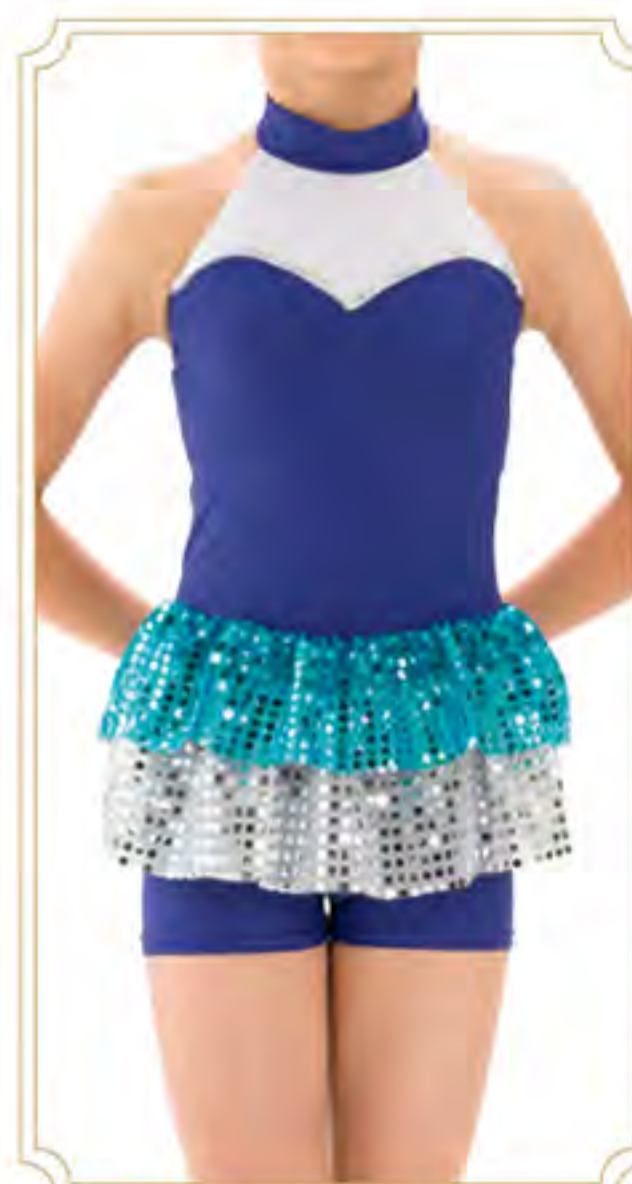

028.コバルトブルー

A-22

フリル付きユニタード
340743-0002-69 ¥11,700+税
サイズ: Junior S, M, L, LL, LLT
340743-0007-79 ¥12,700+税
サイズ: S, M, L

- ○素材: 身頃/MT2way、フリル/箔トリコット
- ○スカート丈: S②丈
- ○付属: シュシュ
- ■身頃白部分、スパンテープ、フリル2段目、及びシュシュは 098.シルバー 共通
- ○カラー

本体カラー	000 ホワイト	009 ブラック	022 サックスブルー	028 コバルトブルー
シュシュカラー 及び箔トリコットカラー	034 シーグリーン	043 ピンク	047 チェリーピンク	054 スカーレット
本体カラー	063 イエロー	084 ファイヤーオレンジ