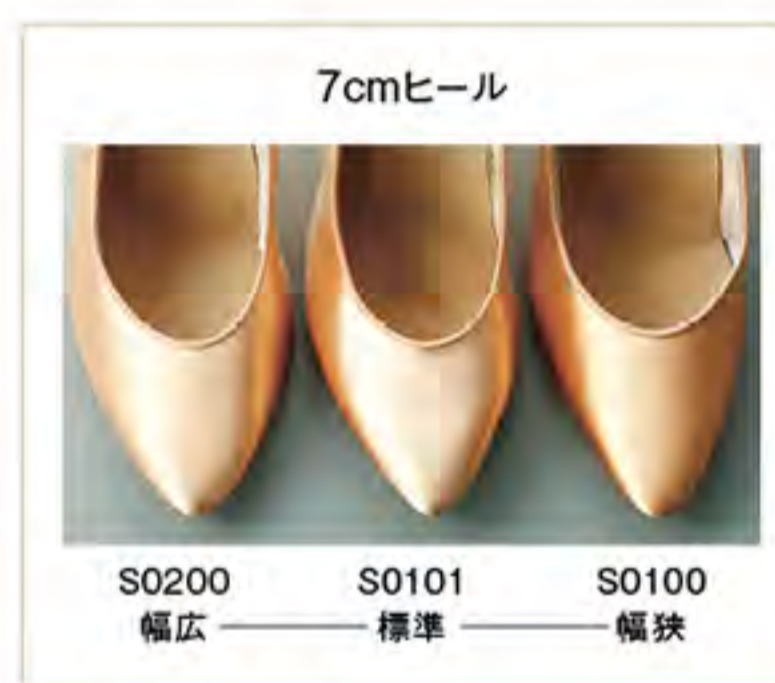

SK DANCE Pro Standard (スタンダード)

011.ベージュ

#S0200
104061-0200-58
¥14,500 + 税
サイズ: 21.5~24.5cm,
20.5・21.0・25.0・25.5cm

○ワイズ: 3E ヒール高: 7S 素材: サテン
カラー: 000.ホワイト、011.ベージュ

#S0101
104061-0101-58
¥14,500 + 税
サイズ: 21.5~24.5cm,
20.5・21.0・25.0・25.5cm

○ワイズ: R ヒール高: 7S 素材: サテン
カラー: 000.ホワイト、011.ベージュ

オーダー

#S0100
104061-0100-58
¥14,500 + 税
サイズ: 21.5~24.5cm,
20.5・21.0・25.0・25.5cm

○ワイズ: S ヒール高: 7S 素材: サテン
カラー: 000.ホワイト、011.ベージュ

カスタムオーダー
ベルト付け

011.ベージュ

オーダー
カラー

000.ホワイト

7cmヒール

S0200 幅広 S0101 標準 S0100 幅狭

◆対応プロテクター: ヒール高7Sには[K]

	20.5	21.0	21.5	22.0	22.5	23.0	23.5	24.0	24.5	25.0	25.5
カスタムオーダー	ベルト付け				¥1,000 + 税		カスタムオーダー				
返品・交換ができません。	割増料金		左右のサイズ違い(1足)		¥1,000 + 税		オーダー				